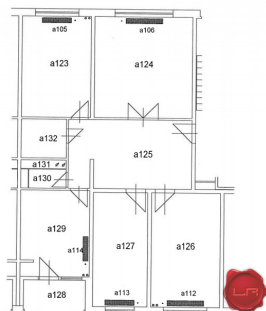

Byt 4+1 (85 m²) s loggiou, sídl. Mier Sp. Novej Vsi

Konzultant

Ing. Mária Karchňáková

Telefón: **0907 321 311**

Mobil: **0907 321 311**

E-mail: **karchnakova@lagunareality.sk**

Cena

113 000 EUR

Dodatok k cene:

Popis

Ponúkame na predaj slnečný 4-izbový byt s loggiou nachádzajúci sa na sídl. Mier v Spišskej Novej Vsi. Nehnutelnosť o celkovej výmere 85 m² pozostáva z chodby, kuchyne s výstupom na loggiu (3 m²) obývacej miestnosti, spálne, 2 detských izieb, kúpeľne a samostatného WC. Byt je v pôvodnom stave. Bytový dom je zateplený, rekonštruované spoločné priestory, nové stúpačkové rozvody. K bytu prislúcha pivnica. V bezprostrednej blízkosti je kompletná občianska vybavenosť, škola, materská škola, MHD.

Dodatočné informácie

Kraj: Košický

Okres: Spišská Nová Ves

Mesto: Spišská Nová Ves

Lokalita: Sídlisko Mier

Úžitková plocha bytu: 85 m²

Poschodie: 1

Počet izieb: 4

Vlastníctvo: osobné

Štýl (stav): Pôvodný stav

Konštrukcia: Panel